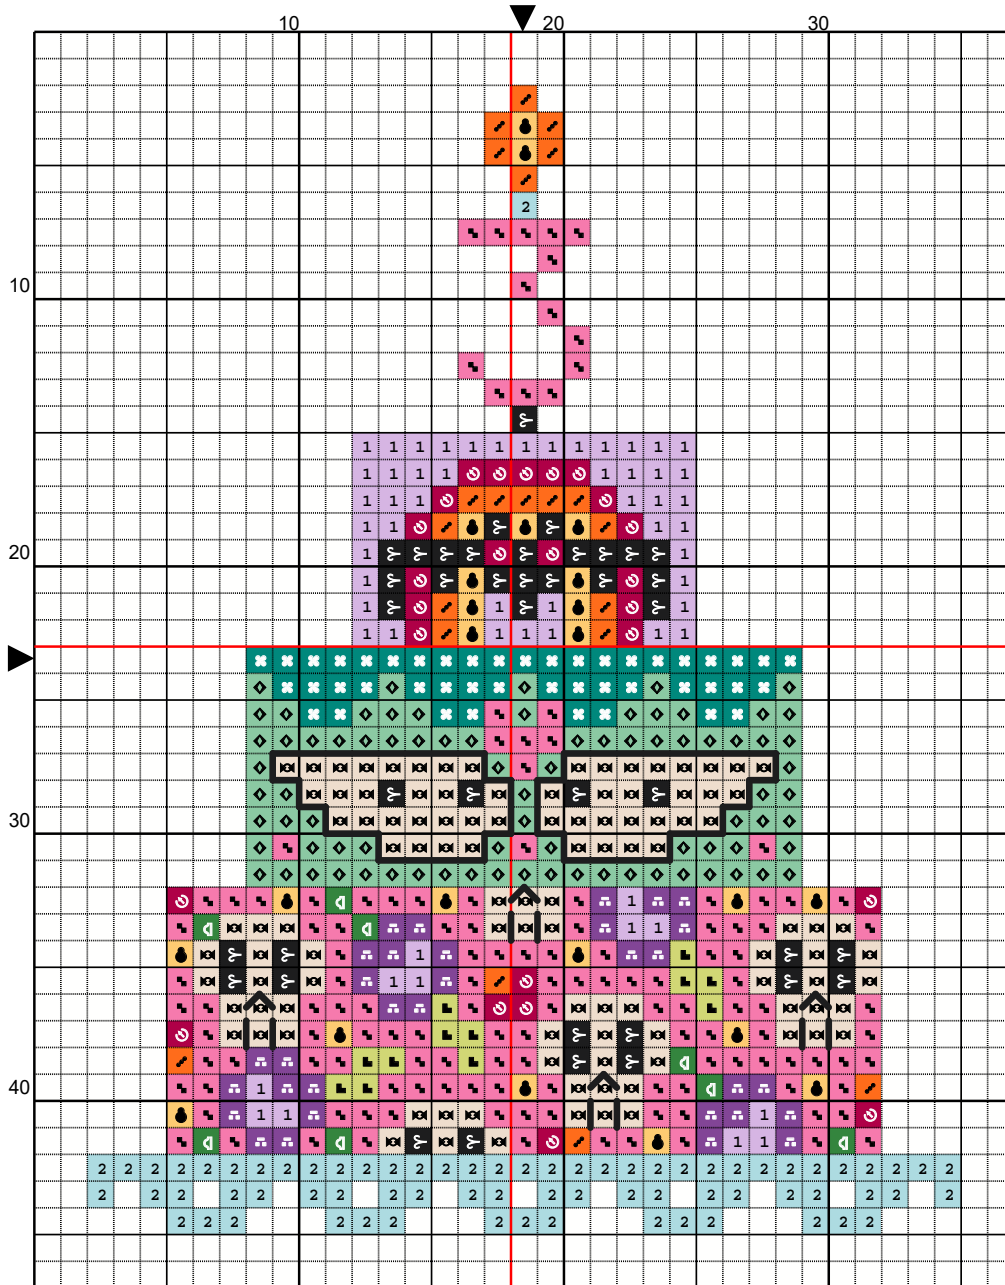

XXXXXXXXXXXX PASTEL DE CUMPLEAÑOS | BIRTHDAY CAKE

- |         |          |         |          |         |
|---------|----------|---------|----------|---------|
| DMC Ecu | DMC 3799 | DMC 600 | DMC 604  | DMC 740 |
| DMC 19  | DMC 702  | DMC 16  | DMC 3812 | DMC 564 |
| DMC 208 | DMC 211  | DMC 747 |          |         |

XXXXXXXXXXXXXXXX PASTEL DE CUMPLEAÑOS | BIRTHDAY CAKE

Material de Una Buena Pieza. Este material (texto, imágenes) no puede ser reproducido sin permiso.  
Design property of Una Buena Pieza. This material (text, images) cannot be reproduced without permission.