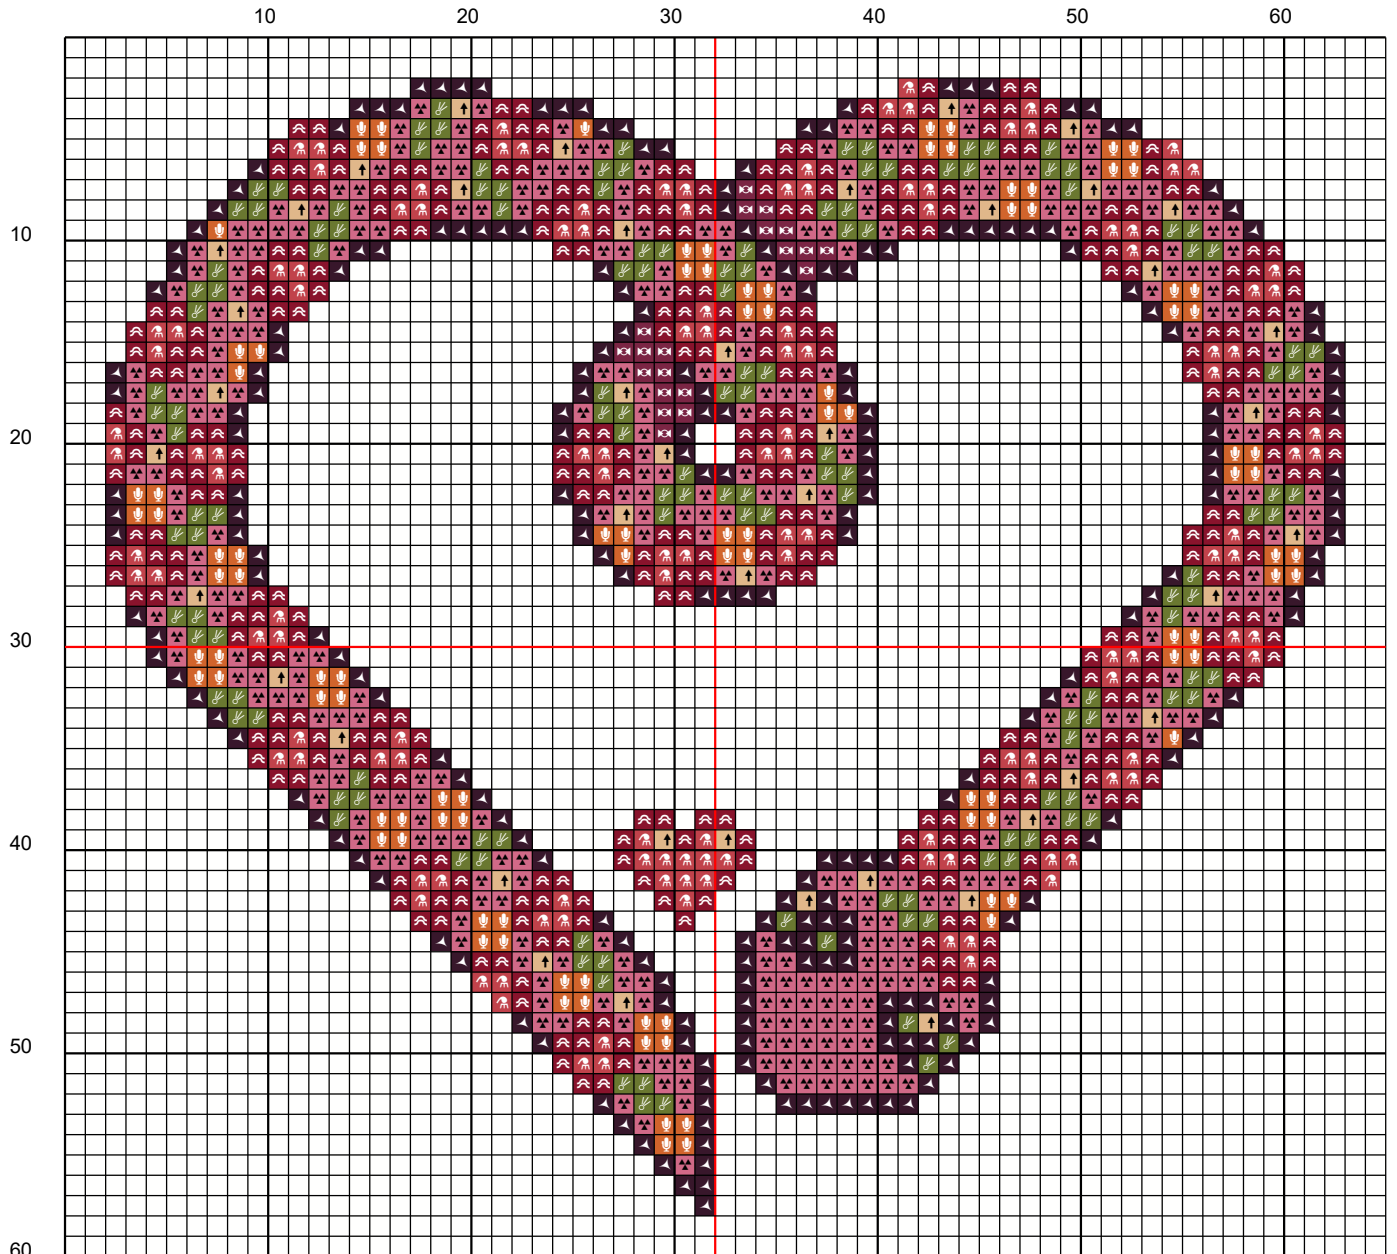

XXXXXXXXXXXXX SELF CARE SNAKE

- DMC 154
- DMC 3853
- DMC 3803
- DMC 19
- DMC 3688
- DMC 470
- DMC 3328
- DMC 816

Material de Una Buena Pieza. Este material (texto, imágenes) no puede ser reproducido sin permiso.
Design property of Una Buena Pieza. This material (text, images) cannot be reproduced without permission.