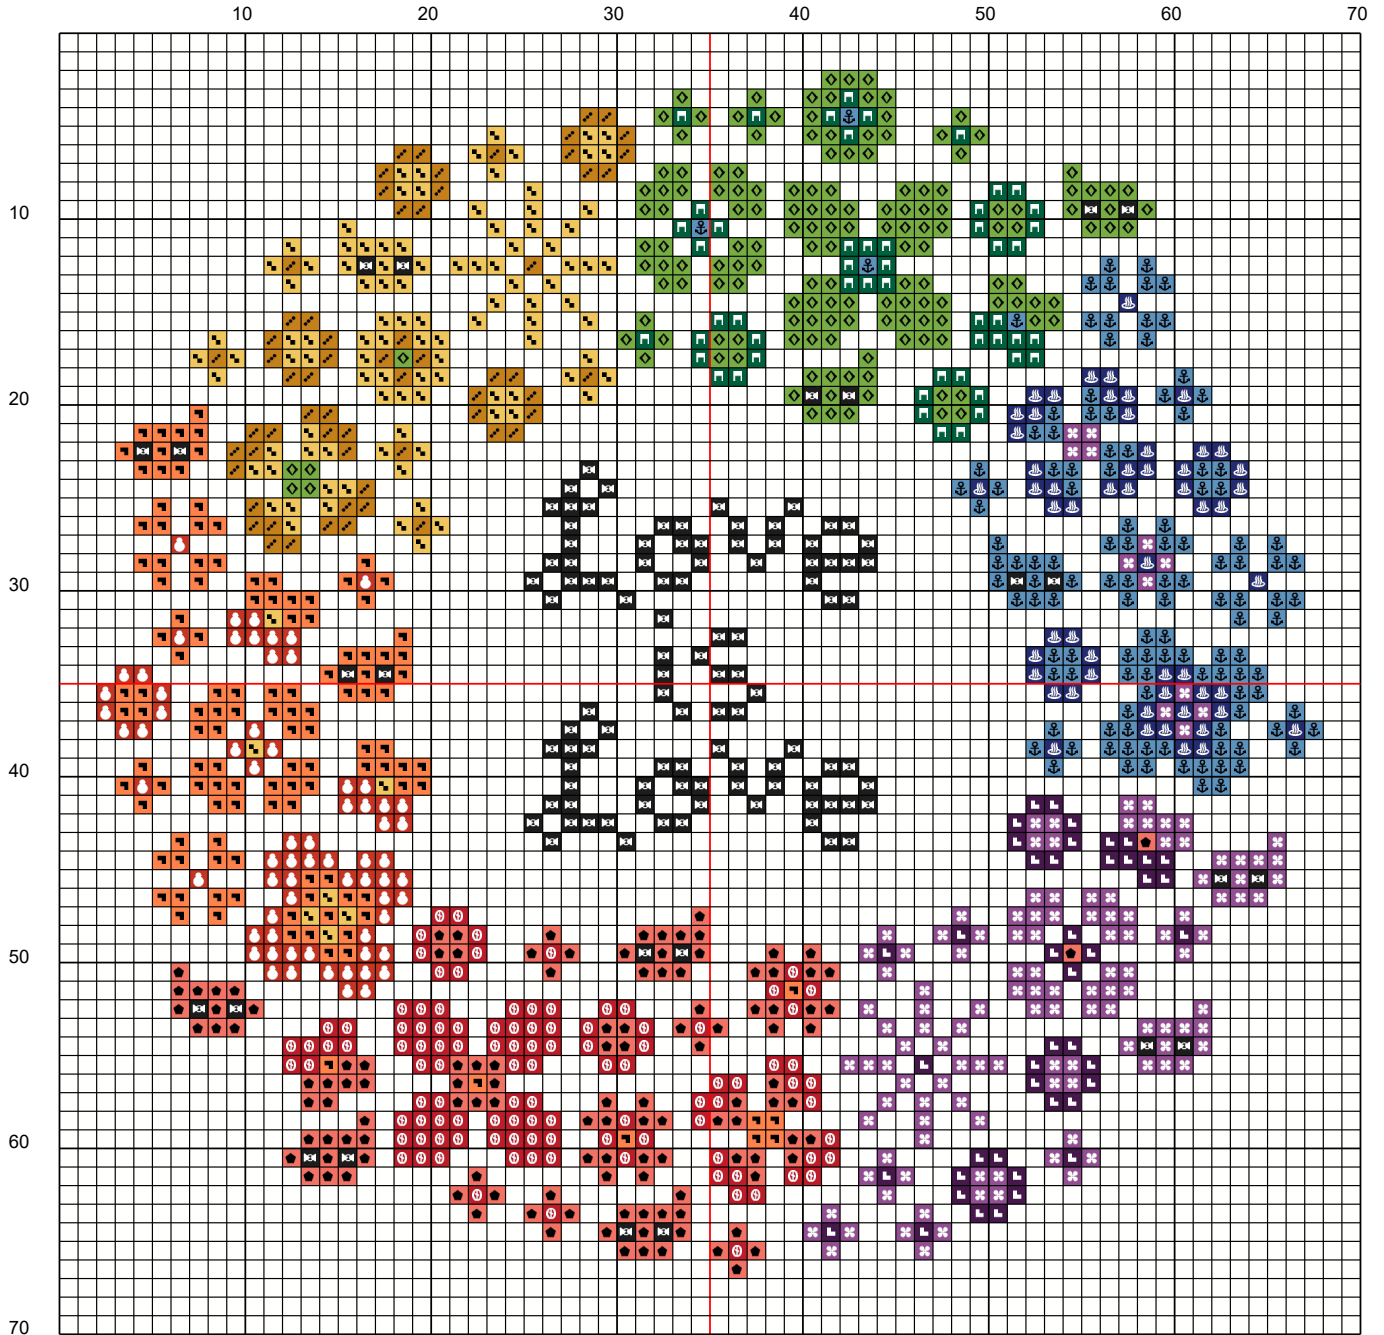

XXXXXXXXXXXX LOVE IS LOVE

- |  |          |  |          |  |          |  |         |  |         |
|--|----------|--|----------|--|----------|--|---------|--|---------|
|  | DMC 3822 |  | DMC 3852 |  | DMC 900  |  | DMC 722 |  | DMC 352 |
|  | DMC 349  |  | DMC 550  |  | DMC 553  |  | DMC 796 |  | DMC 809 |
|  | DMC 704  |  | DMC 699  |  | DMC 3799 |  |         |  |         |

Material de Una Buena Pieza. Este material (texto, imágenes) no puede ser reproducido sin permiso.  
 Design property of Una Buena Pieza. This material (text, images) cannot be reproduced without permission.